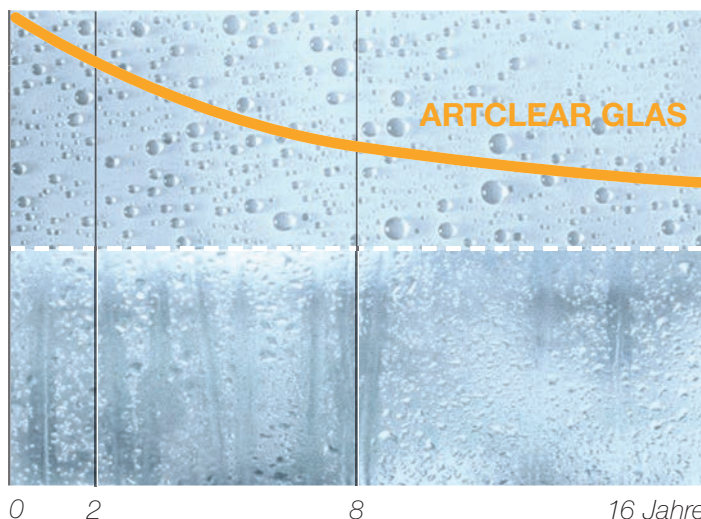

Normales Glas

ARTCLEAR GLAS

Reinigung leicht gemacht!

Bei Artweger Duschen und Duschbadewannen mit dem neuen ARTCLEAR GLAS kann das tägliche Abziehen oder Trockenwischen der Dusche entfallen. Einfach die Gläser nach dem Duschen mit der Handbrause abspülen und eventuelle Rückstände 1x wöchentlich mit einem feuchten Tuch abwischen. Es können auch Microfasertücher verwendet werden.

*Wasserabweisende
Oberfläche:
geringere Schmutz-
und Kalkablagerung*

*Nicht wasserabweisende
Oberfläche:
Kalk und Schmutz
setzen sich ab*

0 2 8 16 Jahre

Langzeit-Nassabrieb-Test angelehnt an DIN EN ISO 11998